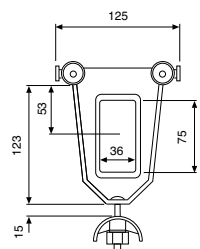

Modelo	Núm. EAN 4025092*	Núm. EAN Kit montaje 4025092*	Longitud rail C m	Recorrido máx. m	Cable plano PVC m	Número de carros portable	Guías soporte rail	Empalmes
Cable plano 4,0m longitud rail C	*059305	*059398	4	3,5	9	2	4	0
Cable plano 6,0m longitud rail C	*059312	*059404	6	5,4	11	3	5	1
Cable plano 8,0m longitud rail C	*059329	*059411	8	7,3	13	5	6	1
Cable plano 10,0m longitud rail C	*059336	*059428	10	9,2	15	6	7	2
Cable plano 12,0m longitud rail C	*059343	*059435	12	11,0	17	8	8	2
Cable plano 14,0m longitud rail C	*059350	*059442	14	12,9	19	9	9	3
Cable plano 16,0m longitud rail C	*059367	*059459	16	14,8	21	11	10	3
Cable plano 18,0m longitud rail C	*059374	*059466	18	16,7	23	12	11	4
Cable plano 20,0m longitud rail C	*059381	*059473	20	18,5	25	14	12	4

Carro portable

Carro arrastrador

Soporte guía

! Accesorios especiales bajo consulta, por ejemplo, carritos para cable redondo o perfiles en curva.

Empalme

Rail C

! Opcional: Kit de montaje consistente en brazo soporte y sujeciones para conectar a la viga.