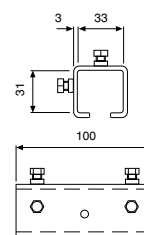

Modelo	Núm. EAN 4025092*	Núm. EAN Kit montaje 4025092*	Longitud rail C m	Recorrido máx. m	Cable plano PVC m	Número de carros portable	Guías soporte rail	Empalmes
Cable plano 4,0m longitud rail C	*059305	*059398	4	3,5	9	2	4	0
Cable plano 6,0m longitud rail C	*059312	*059404	6	5,4	11	3	5	1
Cable plano 8,0m longitud rail C	*059329	*059411	8	7,3	13	5	6	1
Cable plano 10,0m longitud rail C	*059336	*059428	10	9,2	15	6	7	2
Cable plano 12,0m longitud rail C	*059343	*059435	12	11,0	17	8	8	2
Cable plano 14,0m longitud rail C	*059350	*059442	14	12,9	19	9	9	3
Cable plano 16,0m longitud rail C	*059367	*059459	16	14,8	21	11	10	3
Cable plano 18,0m longitud rail C	*059374	*059466	18	16,7	23	12	11	4
Cable plano 20,0m longitud rail C	*059381	*059473	20	18,5	25	14	12	4

Carro portable

Carro arrastrador

Soporte guía

! Accesorios especiales bajo consulta, por ejemplo, carritos para cable redondo o perfiles en curva.

Empalme

Rail C

! Opcional: Kit de montaje consistente en brazo soporte y sujeciones para conectar a la viga.