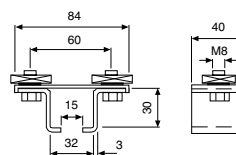

Modelo	Núm. EAN 4025092*	Núm. EAN Kit montaje 4025092*	Longitud rail C m	Recorrido máx. m	Cable plano PVC m	Número de carros portable	Guías soporte rail	Empalmes
Cable plano 4,0m longitud rail C	*059305	*059398	4	3,5	9	2	4	0
Cable plano 6,0m longitud rail C	*059312	*059404	6	5,4	11	3	5	1
Cable plano 8,0m longitud rail C	*059329	*059411	8	7,3	13	5	6	1
Cable plano 10,0m longitud rail C	*059336	*059428	10	9,2	15	6	7	2
Cable plano 12,0m longitud rail C	*059343	*059435	12	11,0	17	8	8	2
Cable plano 14,0m longitud rail C	*059350	*059442	14	12,9	19	9	9	3
Cable plano 16,0m longitud rail C	*059367	*059459	16	14,8	21	11	10	3
Cable plano 18,0m longitud rail C	*059374	*059466	18	16,7	23	12	11	4
Cable plano 20,0m longitud rail C	*059381	*059473	20	18,5	25	14	12	4

Carro portable

Carro arrastrador

Soporte guía

! Accesorios especiales bajo consulta, por ejemplo, carritos para cable redondo o perfiles en curva.

Empalme

Rail C

! Opcional: Kit de montaje consistente en brazo soporte y sujeciones para conectar a la viga.