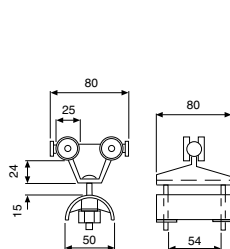

Modelo	Núm. EAN 4025092*	Núm. EAN Kit montaje 4025092*	Longitud rail C m	Recorrido máx. m	Cable plano PVC m	Número de carros portable	Guías soporte rail	Empalmes
Cable plano 4,0m longitud rail C	*059305	*059398	4	3,5	9	2	4	0
Cable plano 6,0m longitud rail C	*059312	*059404	6	5,4	11	3	5	1
Cable plano 8,0m longitud rail C	*059329	*059411	8	7,3	13	5	6	1
Cable plano 10,0m longitud rail C	*059336	*059428	10	9,2	15	6	7	2
Cable plano 12,0m longitud rail C	*059343	*059435	12	11,0	17	8	8	2
Cable plano 14,0m longitud rail C	*059350	*059442	14	12,9	19	9	9	3
Cable plano 16,0m longitud rail C	*059367	*059459	16	14,8	21	11	10	3
Cable plano 18,0m longitud rail C	*059374	*059466	18	16,7	23	12	11	4
Cable plano 20,0m longitud rail C	*059381	*059473	20	18,5	25	14	12	4

Carro portable

Carro arrastrador

Soporte guía

! Accesorios especiales bajo consulta, por ejemplo, carritos para cable redondo o perfiles en curva.

Empalme

Rail C

! Opcional: Kit de montaje consistente en brazo soporte y sujeciones para conectar a la viga.