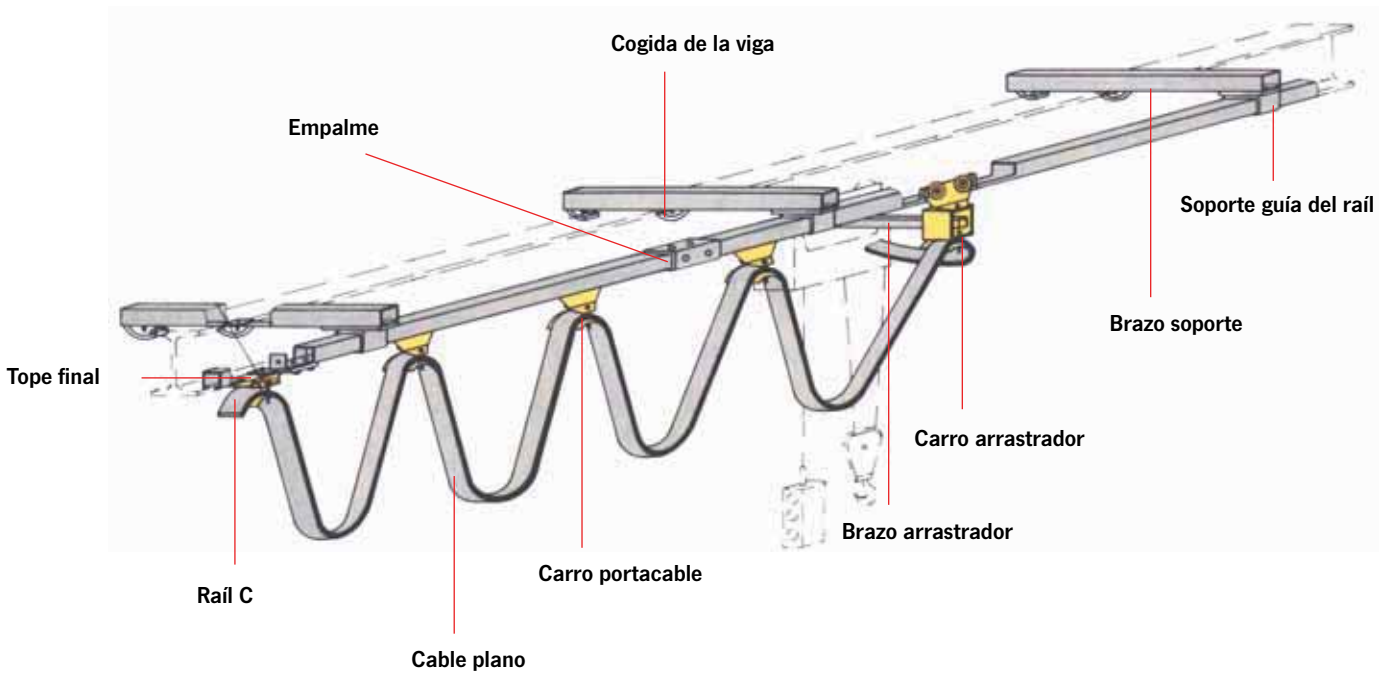

Sistema de alimentación eléctrica por cable plano

El kit de línea de alimentación eléctrica Yale contiene todas las partes necesarias para instalar el sistema de suministro de corriente.

! La cantidad de unidades necesaria depende de la longitud total del sistema.

Características

- El cable plano de PVC de 4 x 2,5 mm² es adecuado para todos los polipastos eléctricos con un consumo de hasta 25 A.
- La caída del cable es de 700 mm. Los carros portacables y arrastradores están fabricados en plástico y pueden soportar cargas de hasta 10 daN.
- Los rodillos están provistos de casquillos de bronce con rodamientos de bolas.
- El rail C, los soportes guía del rail y los empalmes están galvanizados para una protección adicional frente a la corrosión.

Opcional

- Kit de montaje consistente en brazo de soporte y cogidas a la viga para la conexión con ésta.
- Brazo de arrastre para el carrito arrastrador.
- Interruptor principal 400V, 50 Hz

Contenido de la entrega

- 1 Mordaza final
- 1 Tope de parada
- 1 Carro arrastrador
- 2 Tapaderas finales
- 2 Uniones FI con contratuercas
- 2 rótulos indicadores según UVV

Interruptor principal

Componentes del sistema de alimentación