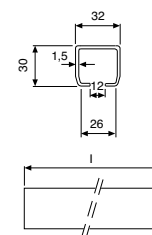

Modelo	Núm. EAN 4025092*	Núm. EAN Kit montaje 4025092*	Longitud rail C m	Recorrido máx. m	Cable plano PVC m	Número de carros portable	Guías soporte rail	Empalmes
Cable plano 4,0m longitud rail C	*059305	*059398	4	3,5	9	2	4	0
Cable plano 6,0m longitud rail C	*059312	*059404	6	5,4	11	3	5	1
Cable plano 8,0m longitud rail C	*059329	*059411	8	7,3	13	5	6	1
Cable plano 10,0m longitud rail C	*059336	*059428	10	9,2	15	6	7	2
Cable plano 12,0m longitud rail C	*059343	*059435	12	11,0	17	8	8	2
Cable plano 14,0m longitud rail C	*059350	*059442	14	12,9	19	9	9	3
Cable plano 16,0m longitud rail C	*059367	*059459	16	14,8	21	11	10	3
Cable plano 18,0m longitud rail C	*059374	*059466	18	16,7	23	12	11	4
Cable plano 20,0m longitud rail C	*059381	*059473	20	18,5	25	14	12	4

Carro portable

Carro arrastrador

Soporte guía

! Accesorios especiales bajo consulta, por ejemplo, carritos para cable redondo o perfiles en curva.

Empalme

Rail C

! Opcional: Kit de montaje consistente en brazo soporte y sujeciones para conectar a la viga.